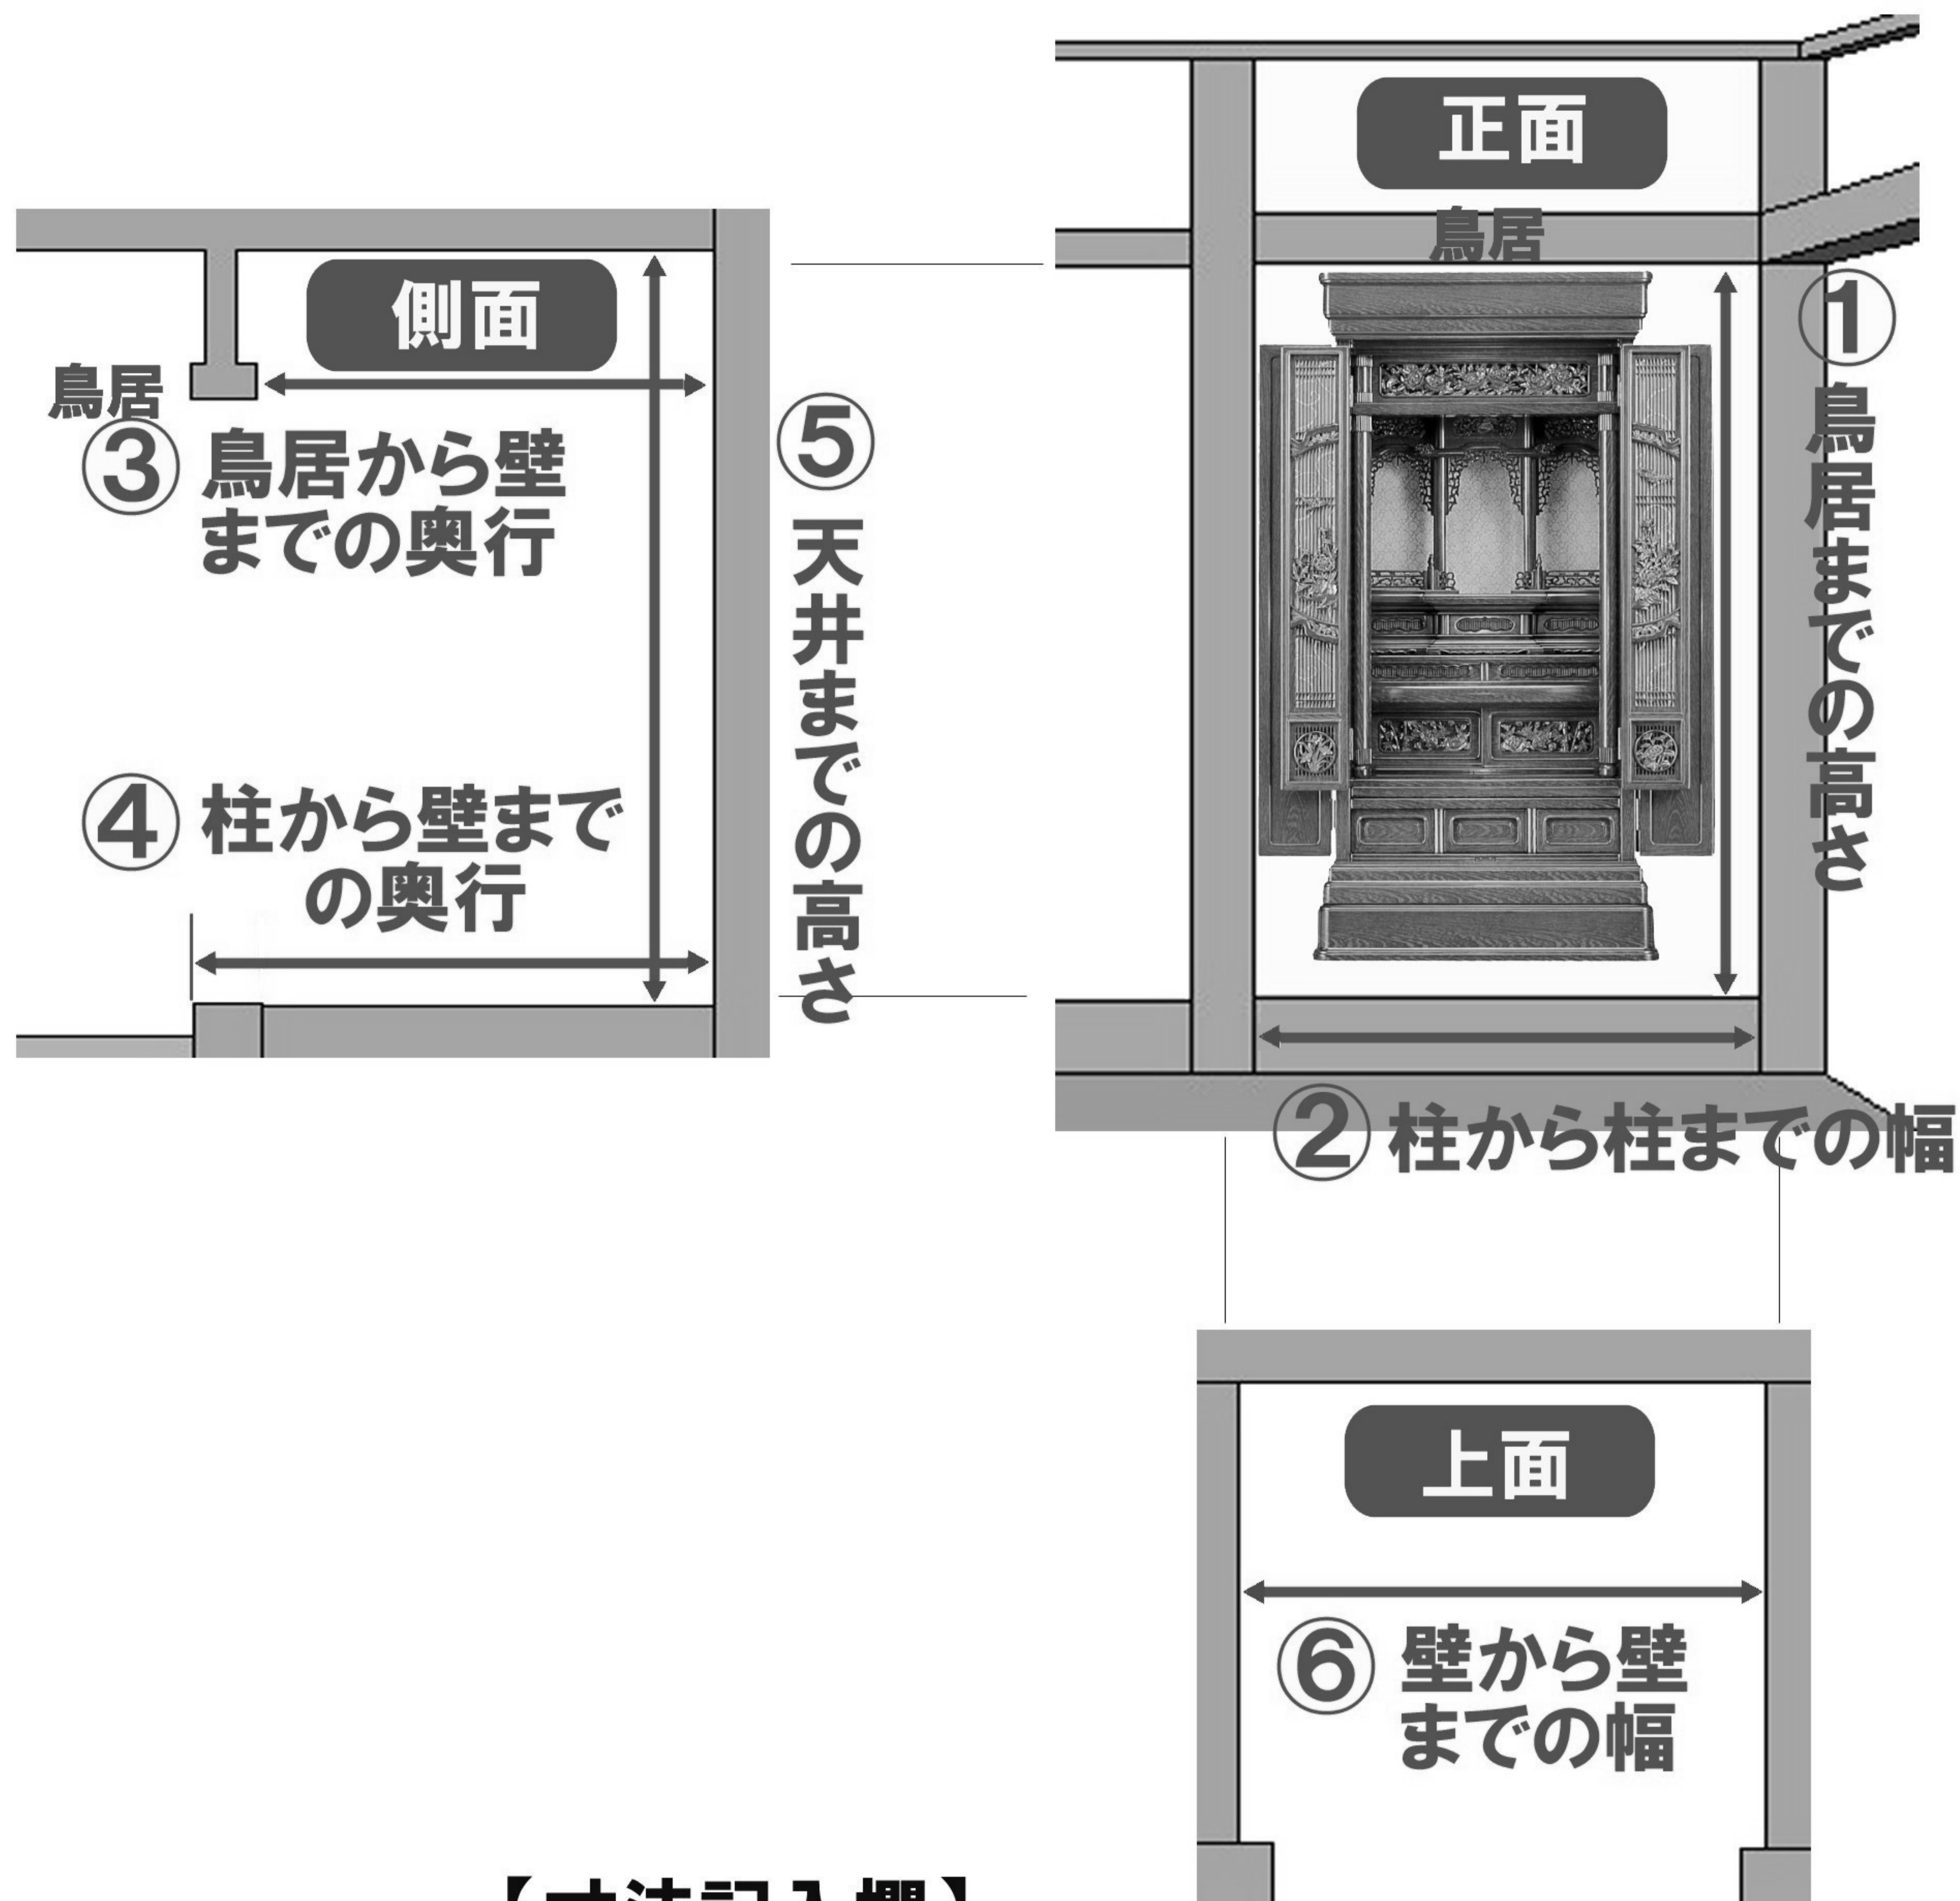

仏間寸法を測ってご来店ください

【寸法記入欄】

①鳥居までの高さ

  
cm

②柱から柱までの幅

  
cm

③鳥居から壁までの奥行

  
cm

④柱から壁までの奥行

  
cm

⑤天井までの高さ

  
cm

⑥壁から壁までの幅

  
cm